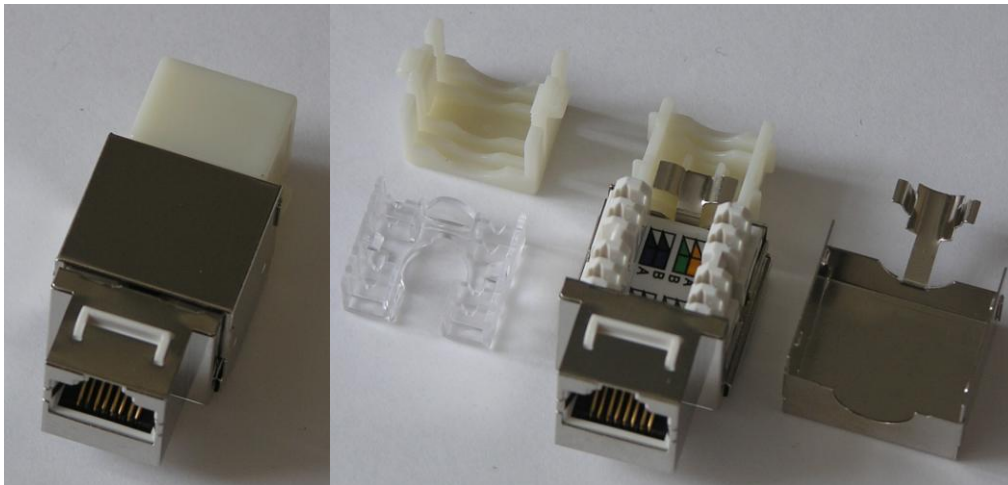

НОВОСТИ О ПРОДУКТАХ

Экранированные телекоммуникационные розетки типа «keystone» марки SignalMax™

Компания AESP, Inc. начинает поставки на российский рынок новых телекоммуникационных розеток серии **KJS458-C5E** марки SignalMax™.

Эти полностью экранированные телекоммуникационные розетки типа «keystone» предназначены для использования на рабочем месте в экранированных кабельных системах.

Экран модуля выполнен из высококачественного штампованного листового сплава, обеспечивающего надежное экранирование токоведущих элементов. Отдельные детали экрана при сборке модуля сопрягаются между собой с перекрытием стыков, предотвращая проникновение электромагнитных помех под экран.

В розетке применена новая конструкция фиксирующего зажима с многопозиционным замком, позволяющая не только выполнять надежное крепление кабеля и обеспечивать надежный электрический контакт экрана кабеля с экраном розетки, но и регулировать размер замка при использовании кабелей с разными диаметрами внешней оболочки.

Технические характеристики **KJS458-C5E**:

Экранированная телекоммуникационная розетка типа «keystone»

- Категория рабочих характеристик – 5e (ANSI/TIA/EIA-568-B.2)
- Гнездо – 8p8c, восьмипозиционное восьмиконтактное гнездо (типа «RJ45»)
- Покрытие контактов гнезда – золото, толщина слоя покрытия – 50 микродюймов
- Коннектор на стороне кабельной системы – IDC тип 110, квадрупольное расположение пар, контакты в паре находятся под углом 45 градусов к оси коннектора
- Калибр терминируемых проводников – 22-26 AWG
- Экран – полный металлический экран с перекрытием стыков
- Схема разводки – 4 парная универсальная (T568A, T568B)
- Инструмент для терминирования проводников – тип 110